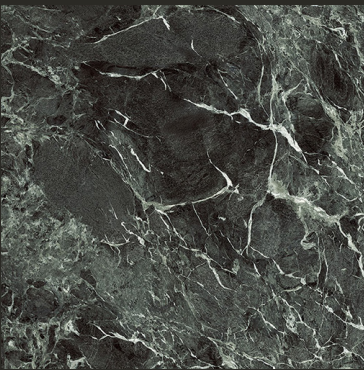

### Vetro Laccato

*Lacquered Glass*

- cod. VET.402  
K.1.KC005 Grigio Ferro

- cod. VET.402  
K.1.KI013 Sabbia

- cod. VET.402  
K.1.KI007 Verde Rubino

Spessore | Thickness 4 mm

**Pietre**  
*Stones*

**Gres Cat. A**  
*Cat. A Gres*

- cod. PIE.005 / PIE.006  
Statuario Altissimo\*

- cod. PIE.011 / PIE.012  
Emperador Extra\*

\*DISPONIBILE IN VERSIONE OPACA E LUCIDA  
\*AVAILABLE IN MATT AND GLOSSY VERSIONS

**Gres Cat. B**  
*Cat. B Gres*