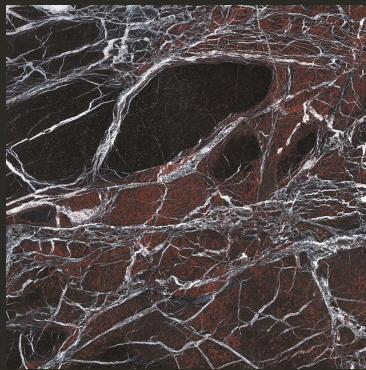

- cod. PIE.009
Rosso Domus