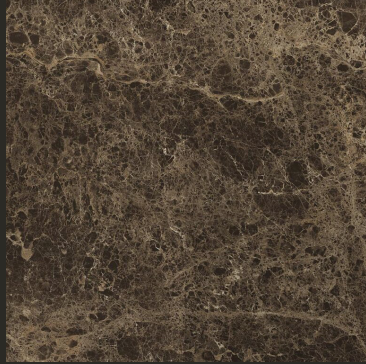

### Vetro Laccato

*Lacquered Glass*

- cod. VET.402  
K.1.KC005 Grigio Ferro

- cod. VET.402  
K.1.KI013 Sabbia

- cod. VET.402  
K.1.KI007 Verde Rubino

Spessore | Thickness 4 mm

**Pietre**  
*Stones*

**Gres Cat. A**  
*Cat. A Gres*

- cod. PIE.005 / PIE.006  
Statuario Altissimo\*

- cod. PIE.011 / PIE.012  
Emperador Extra\*

\*DISPONIBILE IN VERSIONE OPACA E LUCIDA  
\*AVAILABLE IN MATT AND GLOSSY VERSIONS

**Gres Cat. B**  
*Cat. B Gres*